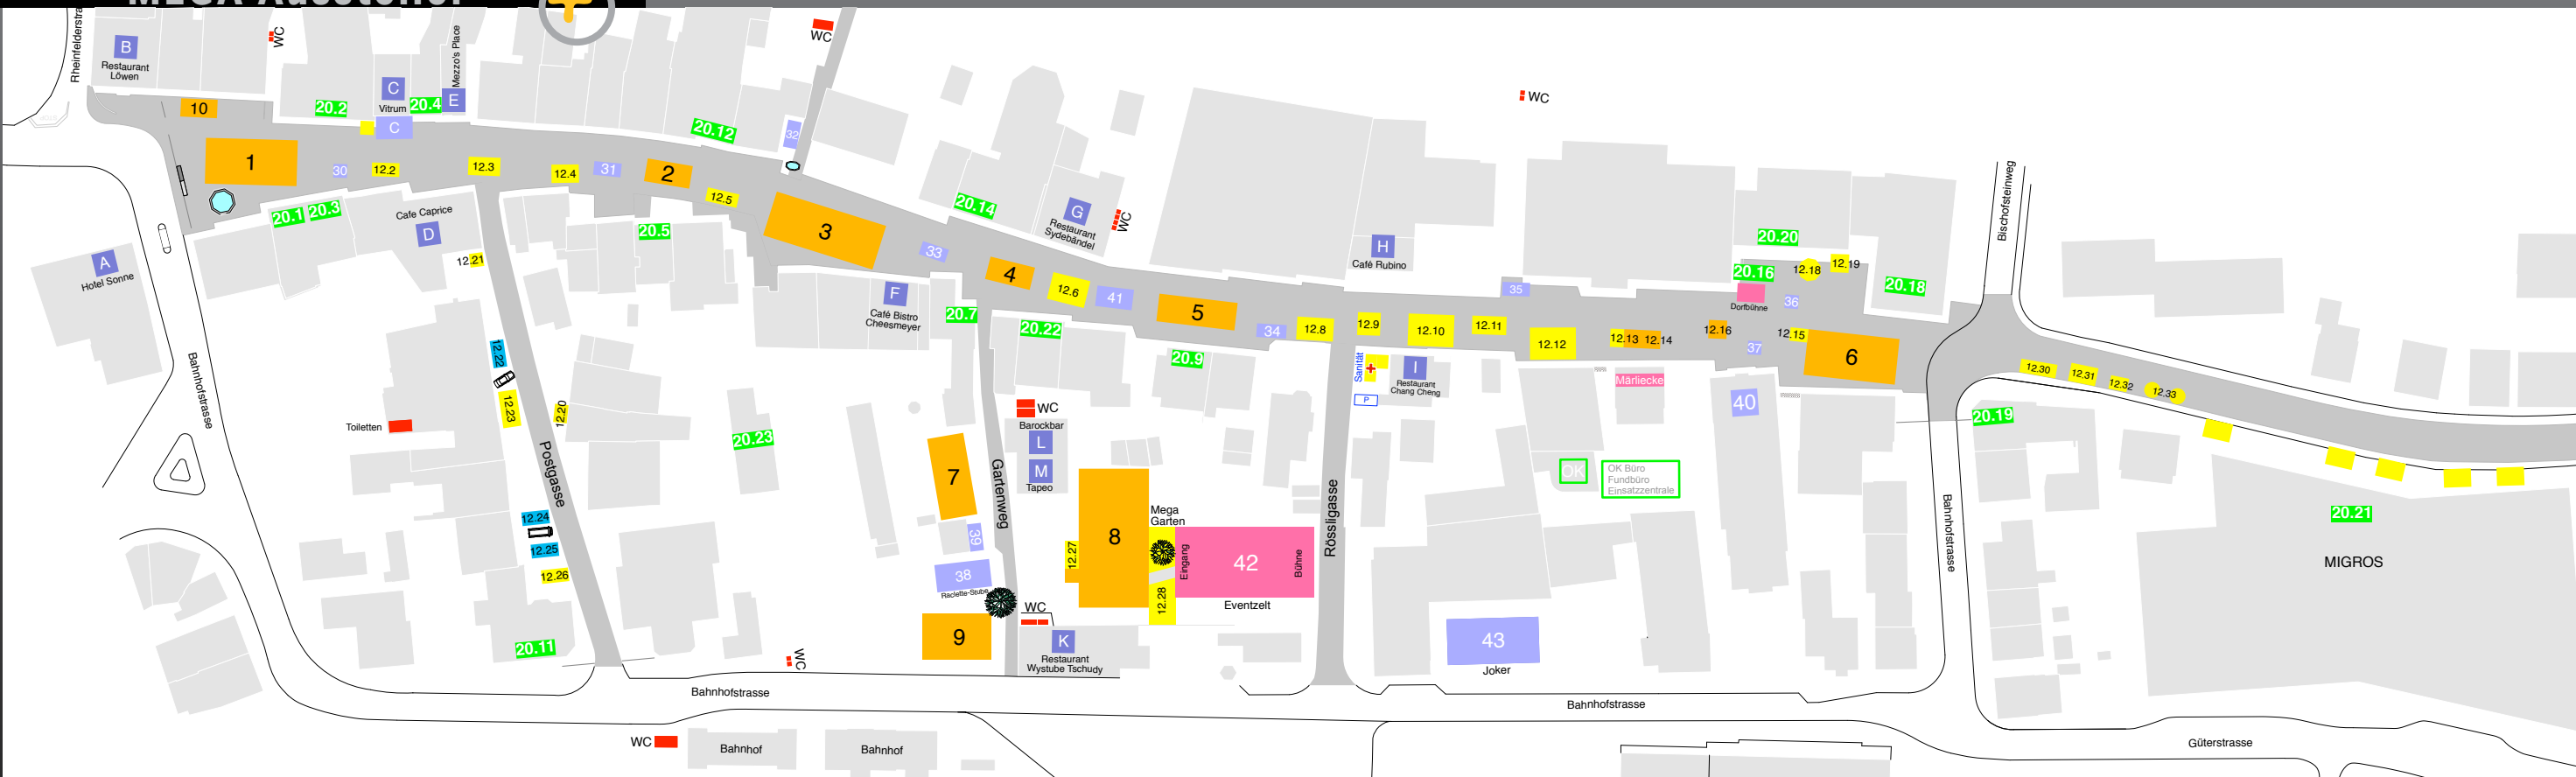

Gastrobetriebe

- A Restaurant Sonne
- B Restaurant Löwen
- C Vitrum
- D Café Caprice
- E Mezzo's Place
- F Bistro Cheesmeyer
- G Restaurant Sydebändel
- H Café Rubino
- I Restaurant Chang Cheng
- K Restaurant Wystube Tschudy
- L Barock-Bar
- M Restaurant Tapeo

Verpflegungsstände

- 30 Flip-Flap's
  Softis
- 31 Jonasch
  Magenbrot, Lebkuchen
- 32 Frauenverein Sissach
  Cüplibar
- 33 Musikverein Sissach
  Grilladen
- 34 Landgasthof Hirschen Diegten
  Wasserbüffel-Burger
- 35 Kunsteisbahn Sissach
  Kalbsleberli
- 36 Rollende Gelateria
  Glacé
- 37 Wystube Tschudy
  Döner
- 38 Milchhüsli Zunzgen
  Raclette-Stube
- 39 Sissaho Sissach
  Pizza
- 40 Buess Weinbau & Weinhandel AG
  Gourmetmarkt Primavera
- 41 Mineralquelle Eptingen
  Pepita Bar
- 42 Bergrestaurant Sissacher-Fluh
  Gilliertes und Frittirtes
- 43 Joker Sissach
  Das Bierzelt

Ausstellerverzeichnis

- **Zelt 1**
- 1.1 Qubic Packaging GmbH
- 1.3 Wirz AG
- 1.4 Imhof Wein- und Obstbau
- 1.5 AXA Winterthur
- 1.6 Hediger Automobile AG
- 1.7 Tiba AG
- 1.8 Axova AG Solarstromanlagen
- **Zelt 2**
- 2.1 Livesystems AG
- 2.2 Häring Metzgerei GmbH
- **Zelt 3**
- 3.1 Jermann Ingenieure + Geometer
- 3.2 Elektra Sissach
- 3.3 SBB Reisebüro Sissach
- 3.4 Flückiger Agritech AG
- 3.5 Frei Aquaservice AG
- 3.6 Time Out Fitnessclub GmbH
- 3.7 Strüby AG
- 3.8 4biker

- 3.9 Sägesser Reisen AG
- 3.10 PIKEY SOLEY GmbH
- 3.11 Hof Alpbad
- 3.13 Marquis AG Kanalservice
- **Zelt 4**
- 4.1 Beltone Hörberatung
- 4.2 Müller Optik AG
- **Zelt 5**
- 5.1 CTPLAN GmbH
- 5.3 Kinderkleiderbörse Pumperniggel
- 5.5 Weinbau Wiedmer
- 5.7 Wine & More - VINOVERUM
- **Zelt 6**
- 6.1 Carrosserie Franz Kurz AG
- 6.2 Schaub Medien AG
- 6.3 Brogle AG, Schreiner - Küchen
- 6.4 Permatrend AG
- 6.5 Basellandschaftliche Kantonalbank
- 6.6 Imoberdorf Kaffeemaschinen
- 6.8 Import Optik AG

- **Zelt 7**
- 7.1 Die Umbaumeister GmbH
- 7.2 Elektro Brönnimann/Elektro Höfler
- 7.3 A. Rutschmann AG
- 7.4 W. Grieder AG
- 7.5 John Haustechnik AG
- 7.6 Lichterloh GmbH
- **Zelt 8**
- 8.1 murmelMel
- 8.2 BIT-EDV
- 8.2 Classic Bike
- 8.3 Aenis Sicherheits GmbH
- 8.4 Epple Bauunternehmung
- 8.5 Stein & Bildhauerei NABER
- 8.6 Strichcode Apotheke AG
- 8.7 Fortura AG
- 8.8 Schweizer Dienstleistungen GmbH
- 8.9 Body & Soul GmbH
- 8.10 Basler Zeitung Medien
- 8.11 Primus AG, Regionalvertretung
- 8.12 Profmedia GmbH

- 8.13 IMMO ML AG, ML Design AG
- Linsalata Gebäudetechnik AG
- 8.14 Metzgerei Zimmermann GmbH
- 8.15 Elektro Siegrist AG
- 8.16 Drogerie Berger
- 8.17 Balmer - Royal Helvetic
- 8.18 Kaminfegergeschäft Roger Spörri
- 8.19 THINKshop.ch
- 8.20 Viva Lady - Viva Men
- 8.21 academia
- 8.21 Der Leader Personalservice AG
- 8.22 Swoboda Metallbau
- **Zelt 9**
- 9.1 Zweckverband Forstrevier Sissach
- 9.2 Bläuer Holzbau AG
- 9.3 Christen Transport AG
- 9.4 Schreinerei Häfelfinger AG
- 9.5 Völlmin Steinmetz + Bildhauerei
- 9.6 Pius Iberg Drechslerei